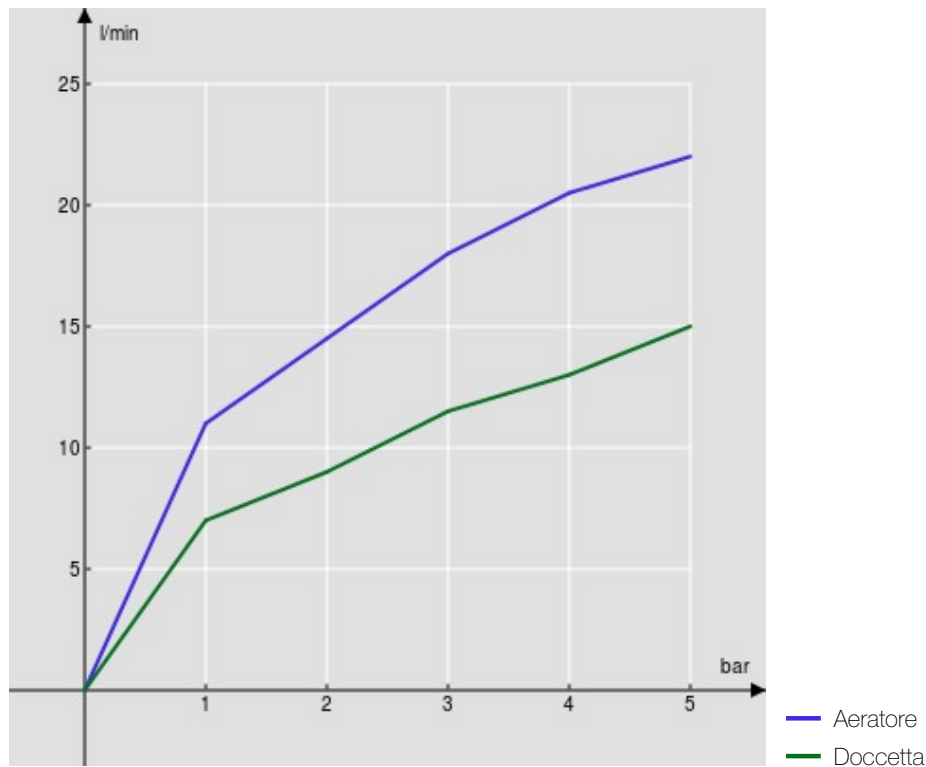

SPECIFICHE

Monocomando esterno con set doccia
Polar white
Aeratore anticalcare M 28 x 1
Deviatore con ritorno automatico
Supporto doccetta orientabile
Doccetta monogetto e flessibile 150 cm
Limitatore di portata con freno al 50%
Imballo: 41 x 21 x 7 cm / 0,00603 m³ / 3,09 kg

CERTIFICAZIONI

DIAGRAMMA DI PORTATA: ACQUA CALDA/FREDDA

DIAGRAMMA DI PORTATA: ACQUA MISCELATA