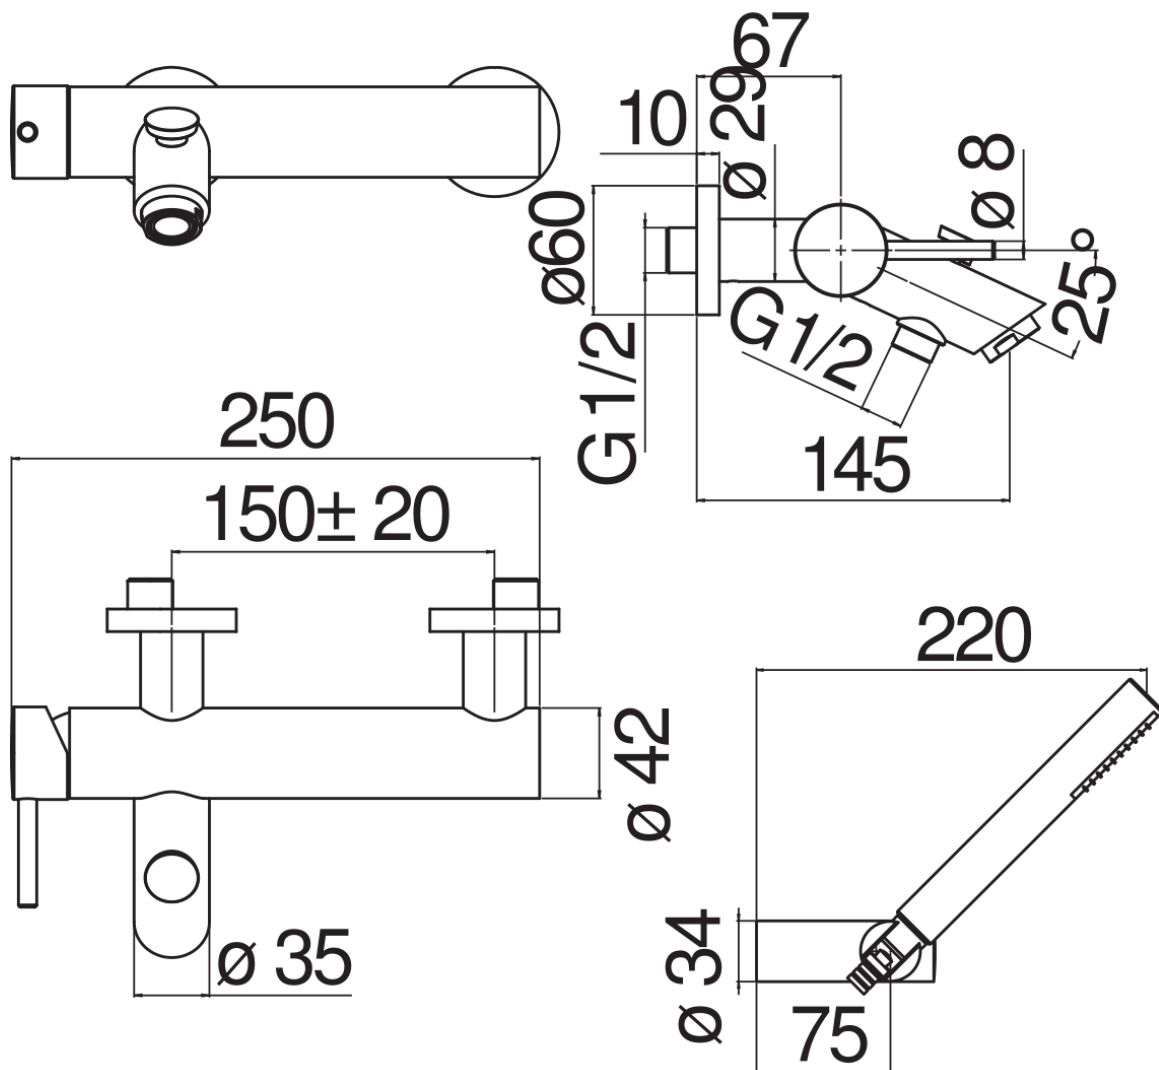

SPECIFICHE

Monocomando esterno con set doccia
Polar white
Aeratore anticalcare M 28 x 1
Deviatore con ritorno automatico
Supporto doccetta orientabile
Doccetta monogetto e flessibile 150 cm
Limitatore di portata con freno al 50%
Imballo: 41 x 21 x 7 cm / 0,00603 m³ / 3,09 kg

CERTIFICAZIONI

DIAGRAMMA DI PORTATA: ACQUA CALDA/FREDDA

DIAGRAMMA DI PORTATA: ACQUA MISCELATA